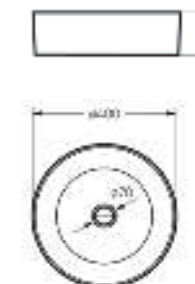

Артикул: WB.CT/Best/40-N.Slim/WHT.G

на столешницу

на тумбу
для накладных
умывальников