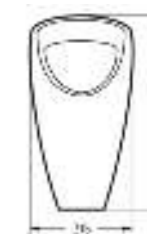

Межосевое расстояние для монтажа на систему инсталляции – 290 мм

Артикул: PS/Long/Sens/WHT.G

СЕНСОРНЫЙ

Коллекция

Love is

Бросьте вызов повседневности!

Яркая и провокационная коллекция LOVE IS включает в себя умывальник в форме сердца и писсуар. В зависимости от контекста интерьера сантехника из коллекции способная сделать пространство романтическим или, наоборот, дерзким и брутальным.