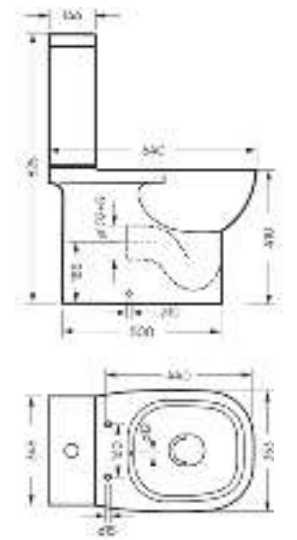

Унитаз-компакт
QUADRO

Ш 353 Г 640 В 825 мм / Вес брутто 40,8 кг

Артикул: WC.CC/Quadro/2-SlimDM/WHT.G

Унитаз-компакт с функцией биде
QUADRO

Ш 353 Г 640 В 825 мм / Вес брутто 41,96 кг

Артикул: WC.CC/Quadro/2-DM.Bidet/WHT.G