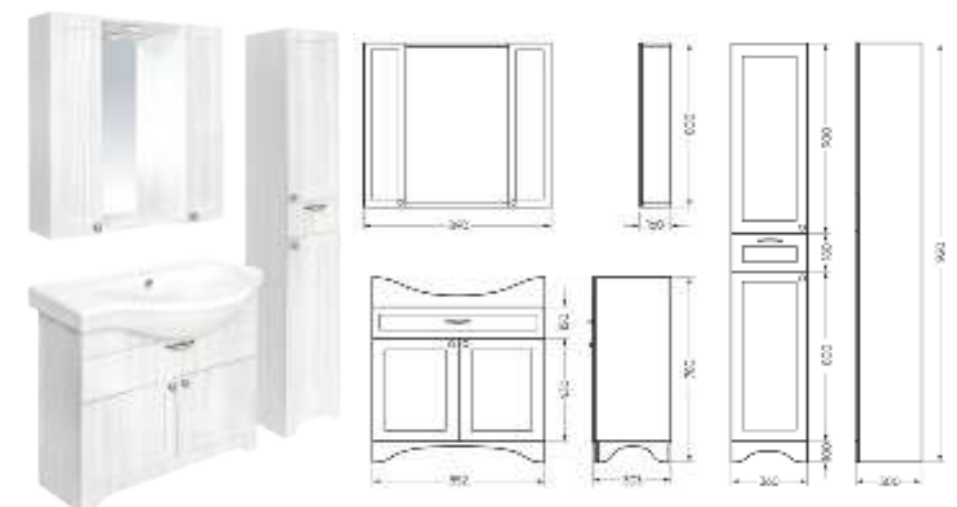

**Мебельный комплект
CLASSIC 90-20 белый
МАТОВЫЙ**

Зеркало Ш 890 Г 160 В 800 мм / Вес нетто: 31 кг
Артикул: CLSSLMR900109W1

Тумба Ш 852 Г 303 В 780 мм / Вес нетто: 28 кг
Артикул: CLS8SLCW900112F1

Пенал Ш 360 Г 300 В 1920 мм / Вес нетто: 40 кг
Артикул: CLSSLPN0112F1

Подходит для умывальников:
Classic 90