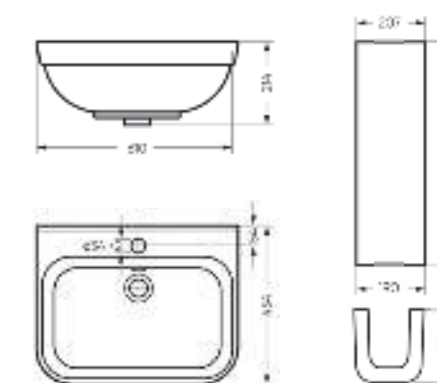

**Пьедестальный умывальник
NEXT**

Умывальник Ш 610 Г 454 В 214 мм / Вес брутто 17.38 кг
Пьедестал Ш 207 Г 188 В 697 мм / Вес брутто 12.48 кг

Артикул на умывальник: PD.FS/Next/N/WHT.G
Артикул на пьедестал: WB.PD/Next/60-C/WHT.G

на пьедестале