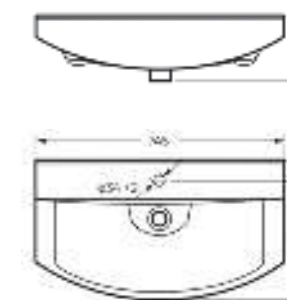

Мебельный умывальник
BEST 75

Ш 745 Г 430 В 202 мм / Вес брутто 22 кг

Артикул: WB.FN/Best/75-C/WHT.G

на тумбу