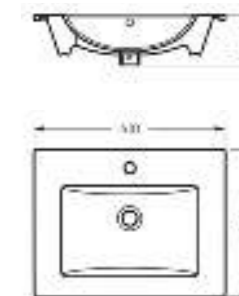

Мебельный умывальник
QUADRO 75

Ш 750 Г 462 В 193 мм / Вес брутто 22.47 кг

Артикул: WB.FN/Quadro/75-C/WHT.G

на тумбу

Мебельный умывальник
QUADRO 90

Ш 900 Г 475 В 189 мм / Вес брутто 19.53 кг

Артикул: WB.FN/Quadro/90-C/WHT.G