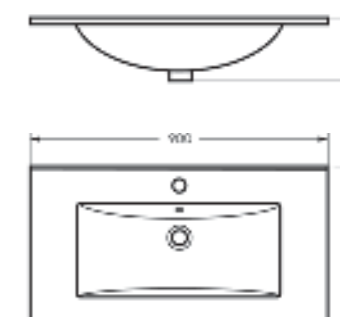

Мебельный умывальник
QUADRO 90

Ш 900 Г 475 В 189 мм / Вес брутто 19.53 кг

Артикул: WB.FN/Quadro/90-C/WHT.G

на тумбу