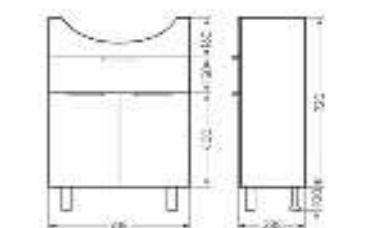

Подходит для умывальников:
Best 65