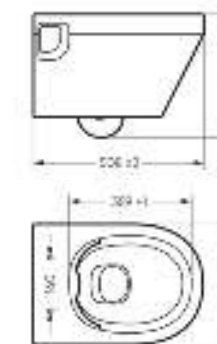

Ш 360 Г 508 В 374 мм / Вес брутто 22.57 кг

 Межосевое расстояние для монтажа на систему инсталляции – 180 мм

Артикул: WC.WH/Novel/SlimDM.Rim/WHT.G

NEW
PRODUCT

Накладной умывальник
NOVEL SLIM 40

Ш 400 Г 349 В 110 мм / Вес брутто 7.53 кг