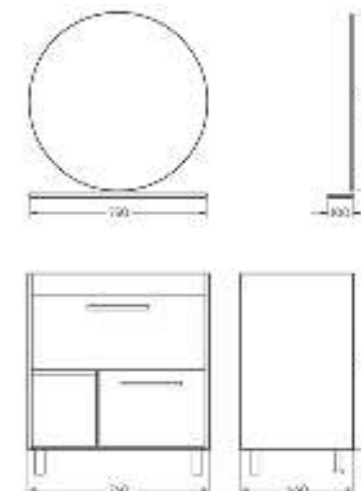

**Мебельный комплект
Инфинити 76 венге**

Зеркало Ш 760 Г 145 В 800 мм / Вес нетто: 27 кг
Артикул: ZINF76

Тумба Ш 735 Г 360 В 780 мм / Вес нетто: 25 кг
Артикул: TINF76

Подходит для умывальников:
Infinity 76

**Зеркало
75 с полкой**
**Тумба напольная под умывальник
Quadro 75 нельсон**

Зеркало Ш 750 Г 100 В 750 мм / Вес нетто: 3 кг
Артикул: QDRSLMR75208F1

Тумба Ш 740 Г 460 В 820 мм / Вес нетто: 34 кг
Артикул: QDRSLCW75202F1

Подходит для умывальников:
Quadro 75

**Мебельный комплект
Фреш 65 белый/лен
Зеркало 65 белый/лен**

Зеркало Ш 650 В 700 мм / Вес нетто: 12 кг
Артикул: INFSLMR65017W1

Тумба Ш 615 Г 350 В 820 мм / Вес нетто: 30 кг
Артикул: INFSLCW65012F1

**Мебельный комплект
Фреш 65 белый/серый
Зеркало 65 белый/серый**

Зеркало Ш 650 В 700 мм / Вес нетто: 12 кг
Артикул: INFSLMR65187W1

Тумба Ш 615 Г 350 В 820 мм / Вес нетто: 30 кг
Артикул: INFSLCW65182F1

Подходит для умывальников: Infinity 65

**Зеркало
75 с полкой**
**Тумба подвесная под умывальник
Quadro 75 нельсон**

Зеркало Ш 750 Г 100 В 750 мм / Вес нетто: 3 кг
Артикул: QDRSLMR75208F1

Тумба Ш 740 Г 460 В 430 мм / Вес нетто: 27 кг
Артикул: QDRNPSCW75212W1

Подходит для умывальников:
Quadro 75

**Мебельный комплект
STAR80 Дуб сонома**

Зеркало Ш 800 Г 120 В 700 мм / Вес нетто: 13 кг
Артикул: QDRSLMR60208W1

Тумба Ш 800 Г 490 В 400 мм / Вес нетто: 28 кг
Артикул: QDRSLCW60201W1

**Мебельный комплект
STAR80 бетон**

Зеркало Ш 800 Г 120 В 700 мм / Вес нетто: 13 кг
Артикул: QDRSLMR60218W1

Тумба Ш 800 Г 490 В 400 мм / Вес нетто: 28 кг
Артикул: QDRSLCW60211W1

Подходит для умывальников: Quadro 60

**Тумба для умывальника подвесная
QUADRO60**

Ш 592 Г 451 В 500 мм
Артикул: QDRSLCW60011W1 / Вес нетто: 21 кг

Подходит для умывальников:
Quadro 60