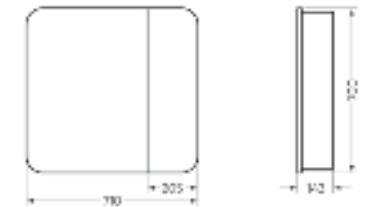

Подходит для умывальников:
Classic 90

**Зеркало
Newline70**

Ш 710 Г 143 В 700 мм / Вес нетто: 22 кг
 Артикул: ZNLN60

**Тумба для умывальника
CLASSIC 80**

Ш 776 Г 336 В 820 мм / Вес нетто: 31 кг
 Артикул: CLSSLCW800110F1