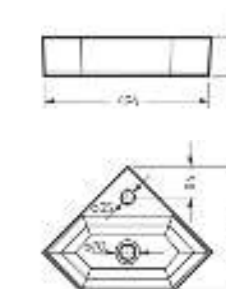

Умывальник угловой
LINE

Ш 494 Г 358 В 110 мм / Вес брутто 6.43 кг