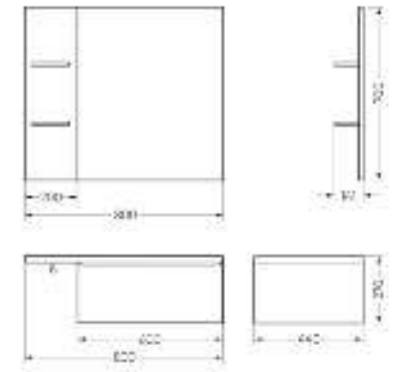

**Мебельный комплект
RINGO**

Зеркало Ш 800 Г 141 В 700 мм / Вес нетто: 14 кг
Артикул: RINGSLMR50018W1

Тумба Ш 800 Г 440 В 270 мм / Вес нетто: 24 кг
Артикул: RINGSLWB01

Подходит для умывальников:
Ringo | Ringo Slim | Ringo Cut | Infinity 60 | Line 55