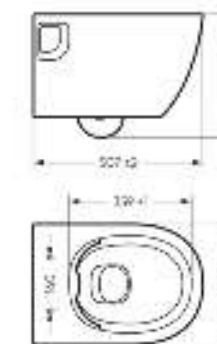

Унитаз подвесной
ART RIMLESS SLIM

Ш 363 Г 507 В 377 мм / Вес брутто 22.57 кг

Межосевое расстояние для монтажа
на систему инсталляции – 180 мм

Артикул: WC.WH/Art/SlimDM.Rim/WHT.G

- sanita crystal
- антистатик
- безободковая чаша
- микролифт
- slip up
- тонкое сиденье

NEW
PRODUCT