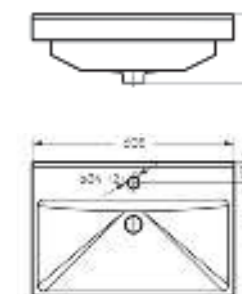

Мебельный умывальник
FEST 40

Ш 240 Г 400 В 102 мм / Вес брутто 5.53 кг

Артикул: WB.FN/Fest/40-C/WHT.G

на тумбу

Мебельный умывальник
FEST 60

Ш 605 Г 403 В 219 мм / Вес брутто 18.87 кг

Артикул: WB.FN/Fest/60-C/WHT.G