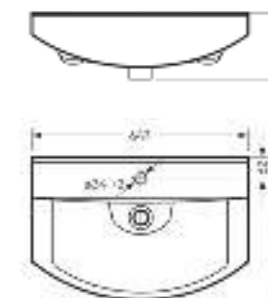

Артикул: WB.CT/Best/43-C.Shelf/WHT.G

на столешницу

Умывальник накладной Best Shelf | Керамогранит kerranova.ru

Мебельный умывальник Best 85

Мебельный умывальник
BEST 65

Ш 647 Г 428 В 197 мм / Вес брутто 18 кг