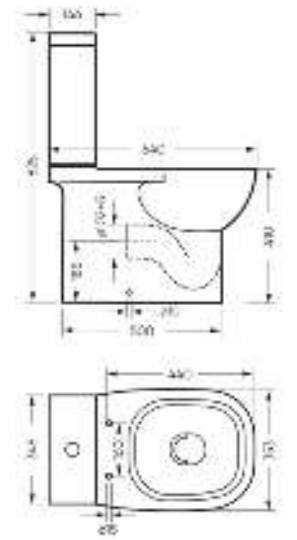

Унитаз-компакт
QUADRO

Ш 353 Г 640 В 825 мм / Вес брутто 40,8 кг

Артикул: WC.CC/Quadro/2-SlimDM/WHT.G