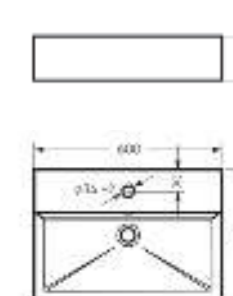

Мебельный умывальник
NOVEL 60

Ш 600 Г 420 В 160 мм / Вес брутто 16.65 кг

Артикул: WB.FN/Novel/60-C/WHT.G

на тумбу