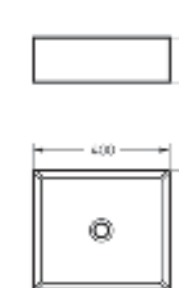

Накладной умывальник
NOVEL SLIM 40

Ш 400 Г 349 В 110 мм / Вес брутто 7.53 кг

Артикул: WB.CT/Novel/40-N.Slim/WHT.G

NEW
PRODUCT

Накладной умывальник Novel Slim 60 |
Тумба подвесная Home 70 | Керамогранит kerranova.ru