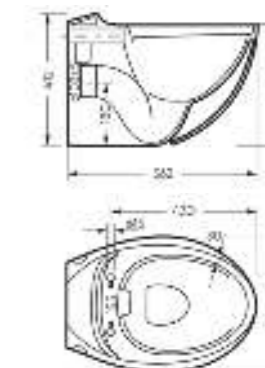

Подвесной унитаз
RINGO RIMLESS

Ш 360 Г 562 В 395 мм / Вес брутто 27.26 кг

Межосевое расстояние для монтажа на систему инсталляции – 230 мм

Артикул: WC.WH/Ringo/DM.Rim/WHT.G

Подвесной унитаз Ringo