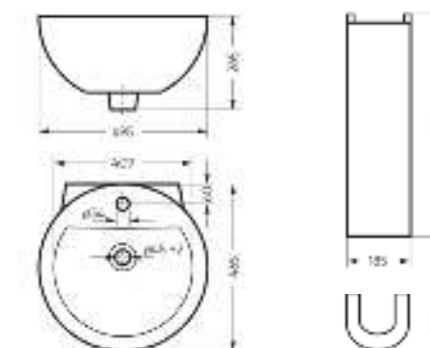

Артикул: BD.FS/Art/C/WHT.G

Пьедестальный умывальник Art

**Пьедестальный умывальник
ART**

Умывальник Ш 495 Г 465 В 265 мм / Вес брутто 15.13 кг
Пьедестал Ш 185 Г 180 В 655 мм / Вес брутто 11.73 кг

Артикул на умывальник: WB.PD/Art/50-C/WHT.G
Артикул на пьедестал: PD.FS/Art/N/WHT.G