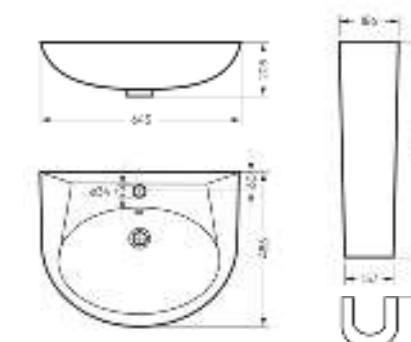

Унитаз-компакт
CLASSIC

Ш 350 Г 640 В 790 мм / Вес брутто 30.38 кг

Артикул Classic Basic: WC.CC/Classic/2-TM/WHT.G

Артикул Classic Comfort: WC.CC/Classic/2-DM/WHT.G

Умывальник на пьедестале
CLASSIC

Умывальник Ш 645 Г 485 В 205 мм / Вес брутто 16.1 кг
Пьедестал Ш 186 Г 168 В 690 мм / Вес брутто 9.16 кг

Артикул на умывальник: WB.PD/Classic/65-N/WHT.G
Артикул на пьедестал: PD.FS/Classic/N/WHT.G

на пьедестале

Мебельный умывальник
CLASSIC 80

Ш 814 Г 525 В 210 мм / Вес брутто 23.84 кг

Артикул: WB.FN/Classic/80-C/WHT.G