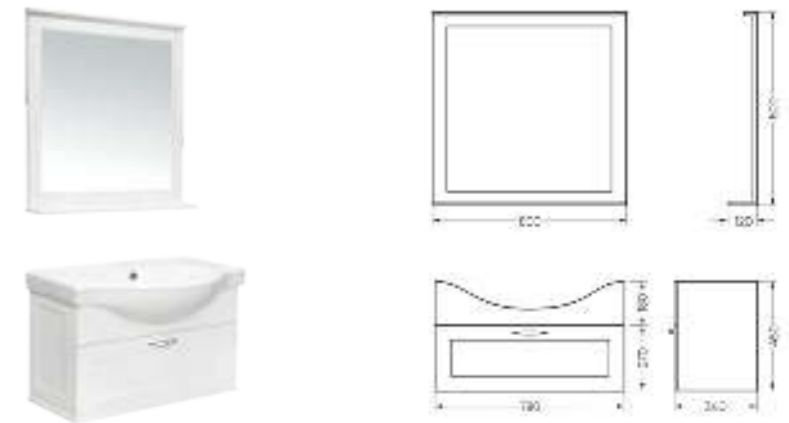

**Мебельный комплект
CLASSIC 80**

Зеркало Ш 800 Г 120 В 800 мм / Вес нетто: 15 кг
Артикул: CLSSLMR80018W1

Тумба Ш 780 Г 340 В 450 мм / Вес нетто: 23 кг
Артикул: CLSSLCW80011W1

Подходит для умывальников:
Classic 80