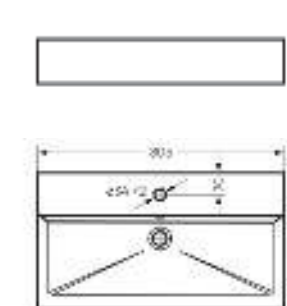

Мебельный умывальник
NOVEL 60

Ш 600 Г 420 В 160 мм / Вес брутто 16.65 кг

Артикул: WB.FN/Novel/60-C/WHT.G

на тумбу

Мебельный умывальник
NOVEL 80

Ш 805 Г 423 В 160 мм / Вес брутто 22.33 кг

Артикул: WB.FN/Novel/80-C/WHT.G