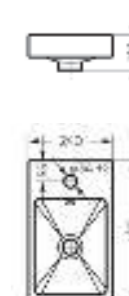

Артикул: WB.FN/Fest/40-C/WHT.G

на тумбу