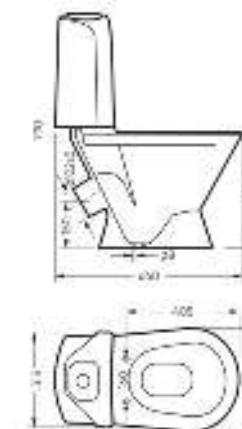

Унитаз-компакт
CLASSIC

Ш 350 Г 640 В 790 мм / Вес брутто 30.38 кг

Артикул Classic Basic: WC.CC/Classic/2-TM/WHT.G

Артикул Classic Comfort: WC.CC/Classic/2-DM/WHT.G

Умывальник на пьедестале
CLASSIC

Умывальник Ш 645 Г 485 В 205 мм / Вес брутто 16.1 кг
Пьедестал Ш 186 Г 168 В 690 мм / Вес брутто 9.16 кг