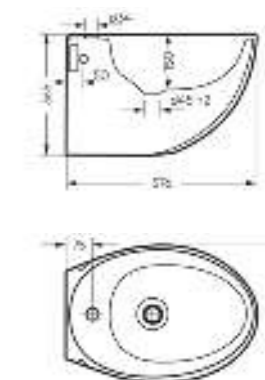

Подвесной унитаз
RINGO

Ш 360 Г 562 В 395 мм / Вес брутто 30.58 кг

Межосевое расстояние для монтажа на систему инсталляции – 230 мм

Артикул: WC.WH/Ringo/DM/WHT.G

Подвесной унитаз
RINGO RIMLESS

Ш 360 Г 562 В 395 мм / Вес брутто 27.26 кг

Межосевое расстояние для монтажа на систему инсталляции – 230 мм

Артикул: WC.WH/Ringo/DM.Rim/WHT.G

Биде
RINGO

Ш 409 Г 576 В 365 мм / Вес брутто 20.62 кг

Межосевое расстояние для монтажа на систему инсталляции – 230 мм

Артикул: BD.WH/Ringo/C/WHT.G