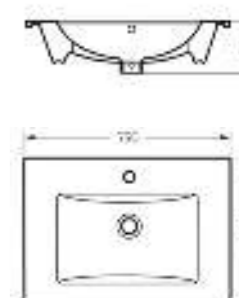

Мебельный умывальник
QUADRO 75

Ш 750 Г 462 В 193 мм / Вес брутто 22.47 кг

Артикул: WB.FN/Quadro/75-C/WHT.G

на тумбу

Мебельный умывальник
QUADRO 90

Ш 900 Г 475 В 189 мм / Вес брутто 19.53 кг

Артикул: WB.FN/Quadro/90-C/WHT.G