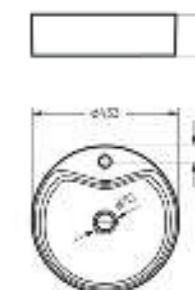

Умывальник накладной
BEST SLIM

Ш 400 Г 400 В 119 мм / Вес брутто 6.93 кг

Артикул: WB.CT/Best/40-N.Slim/WHT.G

на столешницу

на тумбу
для накладных
умывальников

Умывальник накладной
BEST SHELF

Ш 433 Г 433 В 119 мм / Вес брутто 8.83 кг