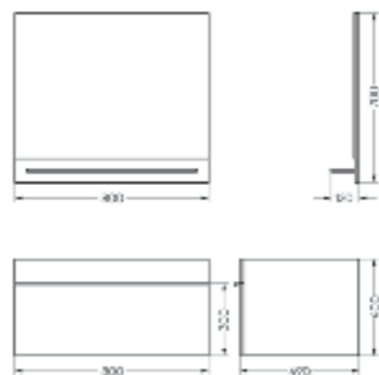

**Мебельный комплект
STAR80 бетон**

Зеркало Ш 800 Г 120 В 700 мм / Вес нетто: 13 кг
Артикул: QDRSLMR60218W1

Тумба Ш 800 Г 490 В 400 мм / Вес нетто: 28 кг
Артикул: QDRSLCW60211W1

Подходит для умывальников: Quadro 60