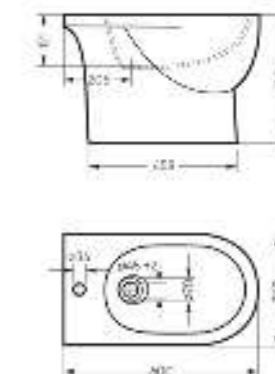

Ш 345 Г 630 В 815 мм / Вес брутто 37.62 кг

Артикул: WC.CC/Fest/2-DM/WHT.G

Напольное биде
ART

Ш 360 Г 600 В 398 мм / Вес брутто 20.77 кг

Артикул: BD.FS/Art/C/WHT.G

Мебельный умывальник Fest 80 | Тумба напольная Fest 80 | Керамогранит kerranova.ru