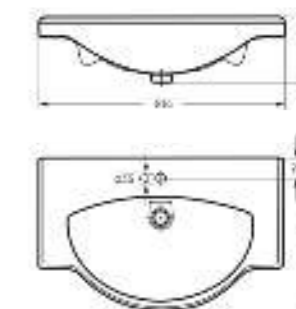

Мебельный умывальник
CLASSIC 80

Ш 814 Г 525 В 210 мм / Вес брутто 23.84 кг

Артикул: WB.FN/Classic/80-C/WHT.G

на тумбу