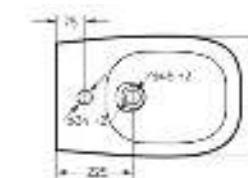

тонкое сиденье

Размеры можно посмотреть
на сайте sanitaluxe.ru

Биде
INFINITY

Ш 368 Г 555 В 431 мм / Вес брутто 30,93 кг

Артикул: BD.FS/Infinity/C/WHT.G

Биде Infinity | Унитаз-компакт Infinity Rimless | Накладной умывальник Infinity Slim | Тумба подвесная Infinity 100-20 бетон
Керамогранит kerranova.ru