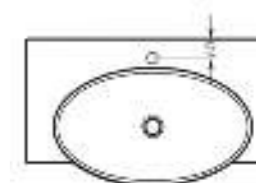

Накладной умывальник
INFINITY 60

Ш 598 Г 367 В 122 мм / Вес брутто 11.53 кг

Возможные варианты цвета под заказ.
Матовая глазурь.

Артикул: WB.CT/Infinity/60-N/WHT.G

на тумбу

на столешницу

Мебельный умывальник
INFINITY 65

Ш 656 Г 445 В 142 мм / Вес брутто 16.80 кг

Артикул: WB.FN/Infinity/65-C/WHT.G

на кронштейны

на тумбу

Мебельный умывальник
INFINITY 76

Ш 760 Г 450 В 112 мм / Вес брутто 18.43 кг

Артикул: WB.FN/Infinity/76-C/WHT.G

на кронштейны

на тумбу