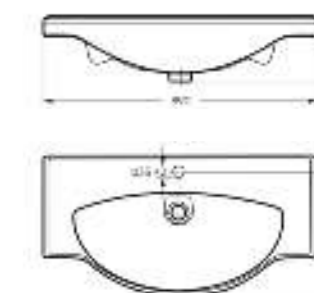

Мебельный умывальник
CLASSIC 90

Ш 890 Г 460 В 213 мм / Вес брутто 24.24 кг

Артикул: WB.FN/Classic/90-C/WHT.G

на тумбу

Унитаз-компакт Classic | Керамогранит kerranova.ru