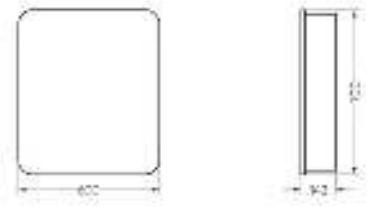

**Зеркало
Newline70**

Ш 710 Г 143 В 700 мм / Вес нетто: 22 кг
Артикул: ZNLN60

**Тумба для умывальника
CLASSIC 80**

Ш 776 Г 336 В 820 мм / Вес нетто: 31 кг
Артикул: CLSSLCW800110F1

Подходит для умывальников:
Classic 80

**Мебельный комплект
Newline60**

Зеркало Ш 600 Г 143 В 700 мм / Вес нетто: 20 кг
Артикул: ZNLN60

Тумба Ш 600 Г 454 В 820 мм / Вес нетто: 29 кг
Артикул: TNLN60

Подходит для умывальников:
Quadro 60

**Мебельный комплект
BEST 65-30 Бетон**

Зеркало Ш 650 Г 145 В 700 мм / Вес нетто: 22 кг
Артикул: BSTSLMR65239W1

Тумба Ш 615 Г 285 В 820 мм / Вес нетто: 23 кг
Артикул: BSTSLCW65239F1

Подходит для умывальников:
Best 65