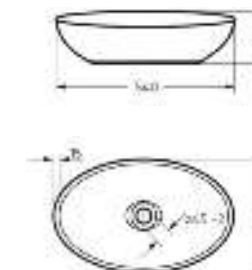

Накладной умывальник
RINGO CUT

Ш 540 Г 345 В 147 мм / Вес брутто 10 кг

Возможные варианты цвета под заказ.
Глянцевая глазурь.

Артикул: WB.CT/Ringo/54-N.Cut/WHT.G

на столешницу на тумбу
для накладных умывальников