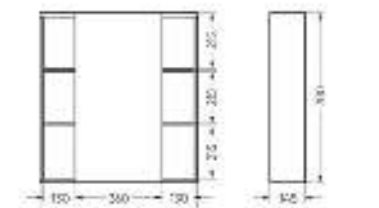

**Мебельный комплект
BEST 65-30 Бетон**

Зеркало Ш 650 Г 145 В 700 мм / Вес нетто: 22 кг
Артикул: BSTSLMR65239W1

Тумба Ш 615 Г 285 В 820 мм / Вес нетто: 23 кг
Артикул: BSTSLCW65239F1