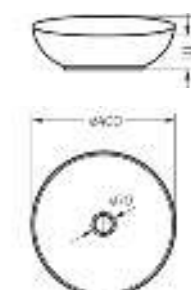

**Накладной умывальник
ART CUT**

Ш 400 Г 400 В 159 мм / Вес брутто 7.43 кг

Артикул: WB.CT/Art/40-N.Cut/WHT.G

Накладной умывальник Art Cut | Тумба подвесная Home Line 45