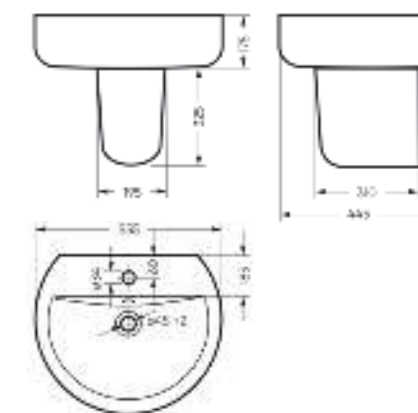

**Умывальник
BEST**

Умывальник Ш 555 Г 445 В 175 мм / Вес брутто 14.81 кг
Полупьедестал Ш 195 Г 310 В 325 мм / Вес брутто 7.78 кг

Возможные варианты цвета полупьедестала под заказ

Артикул на умывальник: WB.PD/Best/55-C/WHT.G

Артикул на полупьедестал белый: PD.WH/Best/N/WHT.G