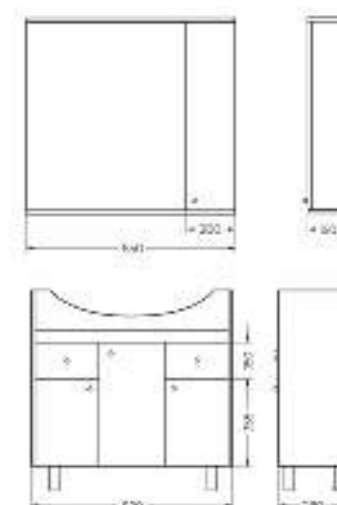

**Мебельный комплект
BEST 85**

Зеркало Ш 850 Г 160 В 800 мм / Вес нетто: 26 кг
Артикул: BSTSLMR85199W1

Тумба Ш 820 Г 280 В 820 мм / Вес нетто: 29 кг
Артикул: BSTSLCW851911F1