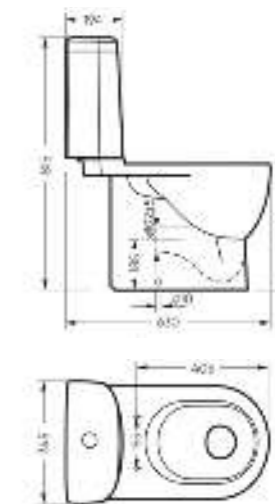

Унитаз-компакт
FEST

Ш 345 Г 630 В 815 мм / Вес брутто 37.62 кг

Артикул: WC.CC/Fest/2-DM/WHT.G