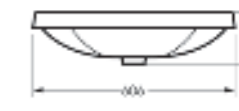

Умывальник врезной Infinity Inside

Умывальник врезной
INFINITY INSIDE

Ш 606 Г 363 В 146 мм / Вес брутто 8,43 кг

Артикул: WB.IN/Infinity/60-N/WHT.G

врезной

Коллекция

Art

Элегантный минимализм