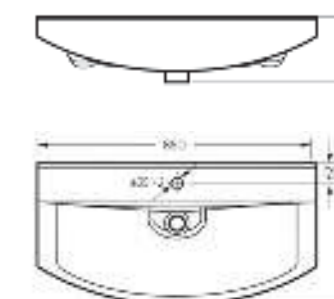

Артикул: WB.FN/Best/65-C/WHT.G

на тумбу

Мебельный умывальник
BEST 75

Ш 745 Г 430 В 202 мм / Вес брутто 22 кг

Артикул: WB.FN/Best/75-C/WHT.G

на тумбу

Мебельный умывальник
BEST 85

Ш 850 Г 433 В 194 мм / Вес брутто 22.83 кг